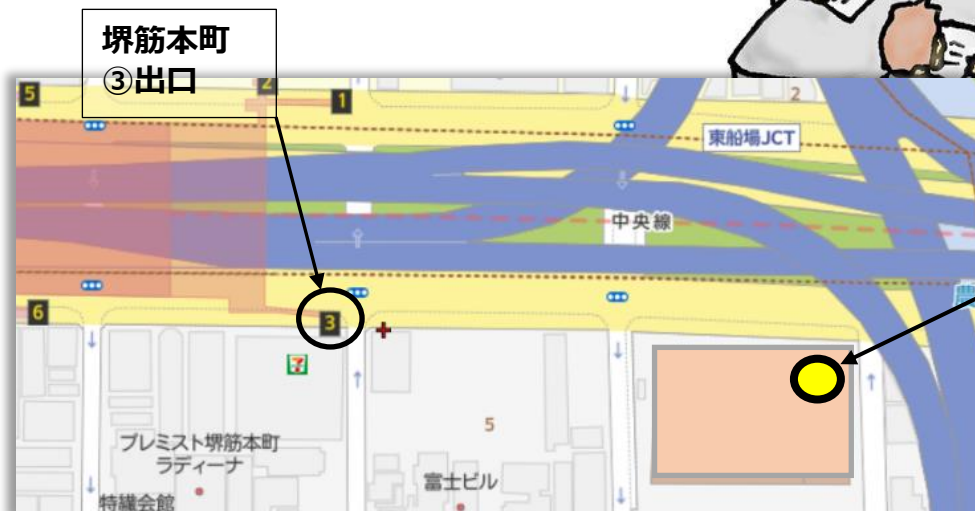

自由参加 申込不要 参加費無料 未会員参加可 基準型学習会受講済参加可

第94回

大阪基準型学習会 説明会

参加者募集!!

参加を希望しているが基準型学習会の内容がよくわからない、不安が先に立ち参加を躊躇している、前は断念した、先輩会員から勧められているが迷っている、という方々が少なくないと思われます。皆さんの基準型学習会への不安を解消し、質問にお答えする為に、「第94回大阪基準型学習会説明会」を下記の通り開催します。多数のご参加をお待ちしています。

応募資格	生活の発見会会員、未会員どちらでも可 (基準型学習会受講済の方も可)
日時	2024年4月13日(土)18~20時
参加費	無料
講師	関西支部学習部会
場所	J:COM 中央区民センター 地下鉄「堺筋本町」駅下車 ③出口から徒歩2分
内容	前半：オリエンテーション 後半：学習会体験談・質疑応答等
問合せ先	仲田能理子 Tel : 090-7119-3018 メール : hdk43901@hcc5.bai.ne.jp

●基準型学習会とは…

約3カ月間、集中的に森田理論の基礎を学びます。(毎週土曜夕方2時間)経験豊富な講師が「森田理論学習の要点」に沿って、わかりやすく講義します。並行して日記指導(行動記録)も行いますので、個人の悩みに応じたきめ細かいアドバイスを受ける事ができます。また、講義後は講師を交えた体験交流・懇親会が1時間程あり(自由参加)、講師や受講者同士の交流を深める事ができます。

当日より基準型学習会の申し込みを受け付けます
(内金5千円になります)

J:COM 中央区民センター