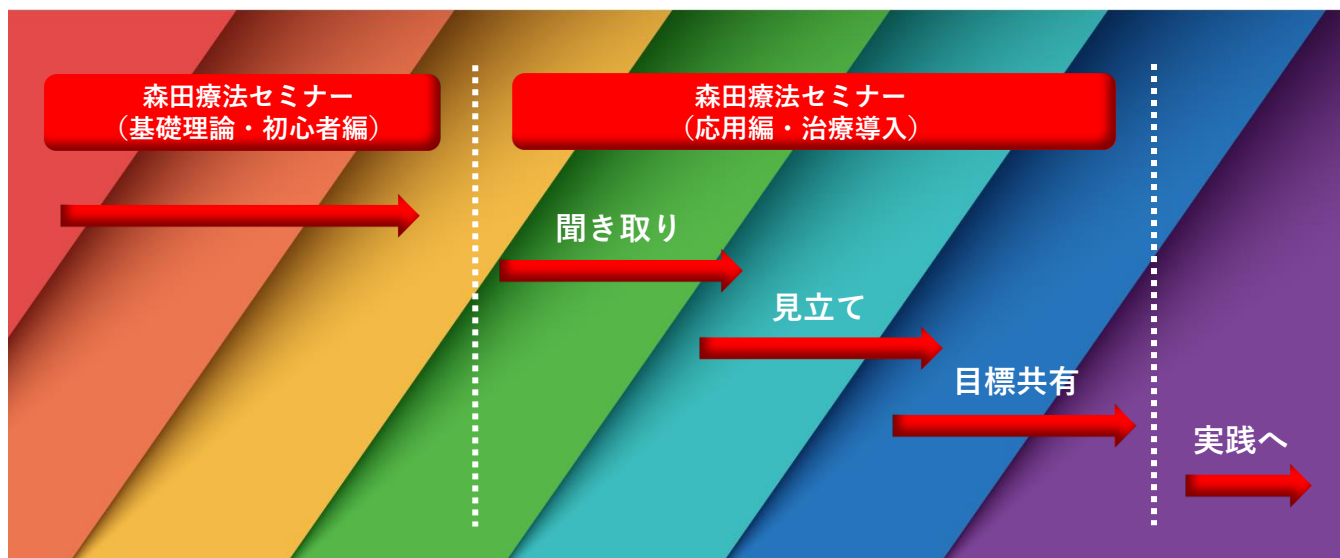

新発売

財団30周年記念

森田療法セミナー

(応用編・治療導入)

STORY 概要

このビデオは森田療法セミナー（基礎理論・初心者編）に続く応用編として、その治療導入時の考え方やその手順をまとめたものです。内容は日本森田療法学会の「外来森田療法のガイドライン」及び森田療法の効果判定に関する委員会がまとめた「治療導入マニュアル」に基づいて作成しています。

1 外来森田療法の基本的な考え方と治療導入

現代の森田療法の治療の中心となる外来森田療法とはどのように考え、行うのか。外来森田療法の治療対象及び治療導入のポイントを解説します。

中村敬（東京慈恵会医科大学附属第三病院病院長）

2 外来森田療法の治療導入の仕方

外来森田療法の基本的な考え方と治療導入ポイントに基づき、実際の面接シーンでの聞き取り、治療者の見立て、治療目標の共有など、動画を活用して実演解説します。

面接実演シーン

3 外来森田療法の治療導入のまとめ

最後に基本的な考え方や進め方、実演を通じてそのポイントをまとめながら解説します。

久保田幹子（法政大学大学院人間社会研究科臨床心理学専攻教授）